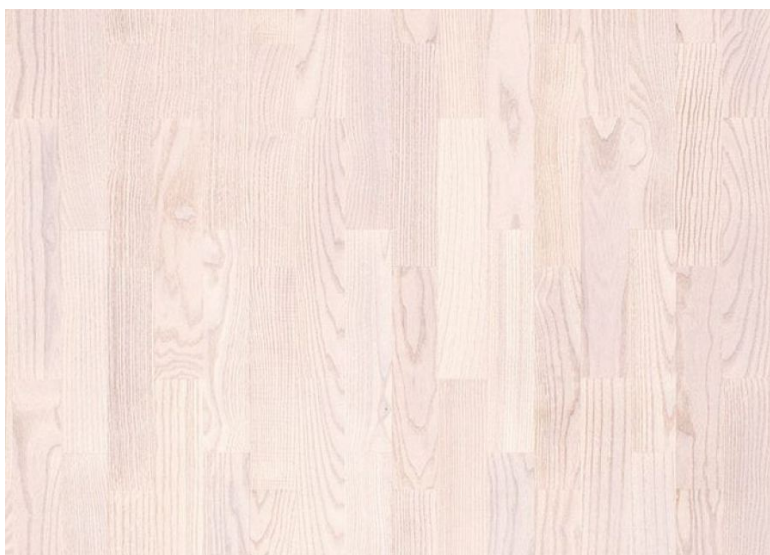

## Паркетная доска Tarkett Salsa Premium Ясень Кристалл

**Производитель:** TARKETT  
**Код товара:** Паркетная доска Tarkett Salsa Premium Ясень Кристалл  
**Артикул:** TRT-191  
**Страна производства:** Сербия  
**Коллекция:** Salsa Premium  
**Размеры:** 2283x194x14 мм  
**Дизайн:** Трехполосная / 3-полосная / plank  
**Порода дерева:** Ясень  
**Селекция:** Ориджинал  
**Фаска:** Без фаски  
**Тип покрытия:** Масло  
**Соединение:** Замковое  
**Толщина верхнего слоя:** 3,6 мм  
**Тип поверхности:** Матовая, брашированная  
**Твёрдость породы:** 4,0 по Бринеллю