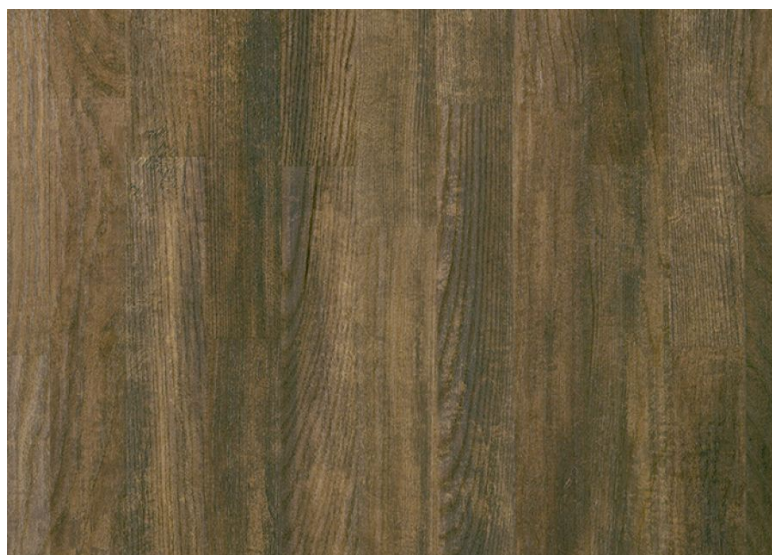

ПАРКЕТ | СТЕНОВЫЕ ПАНЕЛИ | ДВЕРИ

Паркетная доска Tarkett Salsa Art Vision Ясень Bronze Age

Производитель: TARKETT
Код товара: Паркетная доска Tarkett Salsa Art Vision Ясень Bronze Age
Артикул: TRT-180
Страна производства: Сербия
Коллекция: Salsa Art Vision
Размеры: 2283x194x14 мм
Дизайн: Трехполосная / 3-полосная / plank
Порода дерева: Ясень
Селекция: Натур
Фаска: Без фаски
Тип покрытия: Лак
Соединение: Замковое
Толщина верхнего слоя: 3,6 мм
Тип поверхности: Матовая, брашированная
Твёрдость породы: 4,0 по Бринеллю