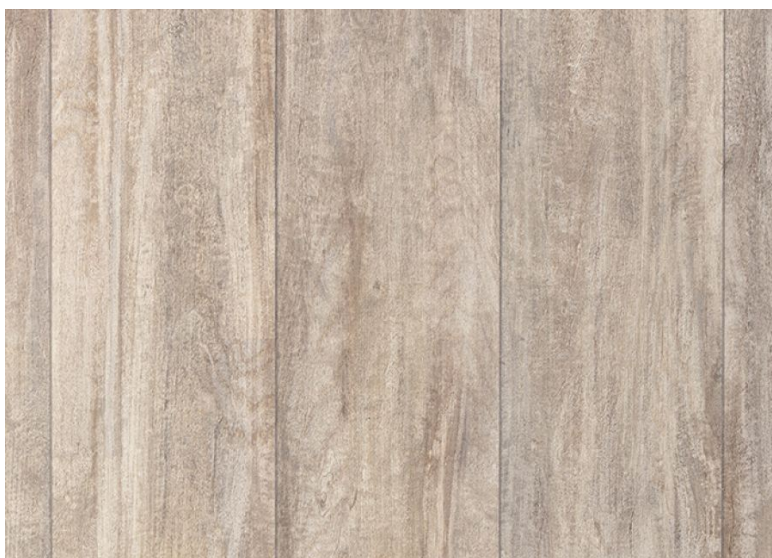

ПАРКЕТ | СТЕНОВЫЕ ПАНЕЛИ | ДВЕРИ

Паркетная доска Tarkett Salsa Art Vision Ясень Ivory Dreams

Производитель: TARKETT
Код товара: Паркетная доска Tarkett Salsa Art Vision Ясень Ivory Dreams
Артикул: TRT-182
Страна производства: Сербия
Коллекция: Salsa Art Vision
Размеры: 2283x194x14 мм
Дизайн: Трехполосная / 3-полосная / plank
Порода дерева: Ясень
Селекция: Натур
Фаска: Без фаски
Тип покрытия: Лак
Соединение: Замковое
Толщина верхнего слоя: 3,6 мм
Тип поверхности: Матовая, брашированная
Твёрдость породы: 4,0 по Бринеллю