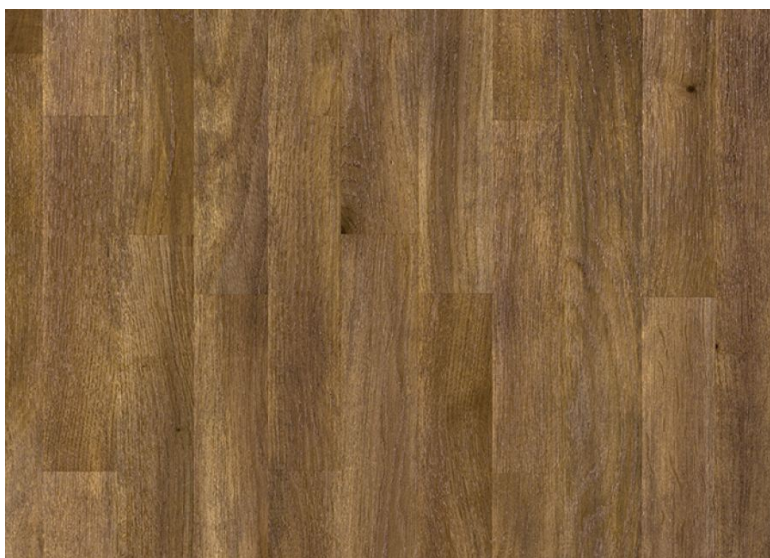

ПАРКЕТ | СТЕНОВЫЕ ПАНЕЛИ | ДВЕРИ

Паркетная доска Tarkett Salsa Art Vision Дуб Chocolate Sensation

Производитель: TARKETT

Код товара: Паркетная доска Tarkett Salsa Art Vision Дуб Chocolate Sensation

Артикул: TRT-174

Страна производства: Сербия

Коллекция: Salsa Art Vision

Размеры: 2283x194x14 мм

Дизайн: Трехполосная / 3-полосная / plank

Порода дерева: Дуб

Селекция: Ориджинал

Фаска: Без фаски

Тип покрытия: Лак

Соединение: Замковое

Толщина верхнего слоя: 3,6 мм

Тип поверхности: Матовая, брашированная

Твёрдость породы: 3.7 по Бринеллю

КЛИЕНТСКИЙ ЦЕНТР

+7 (800) 100 83 54

Пишите нам

+7 (495) 972 83 54

#designstudioparquet