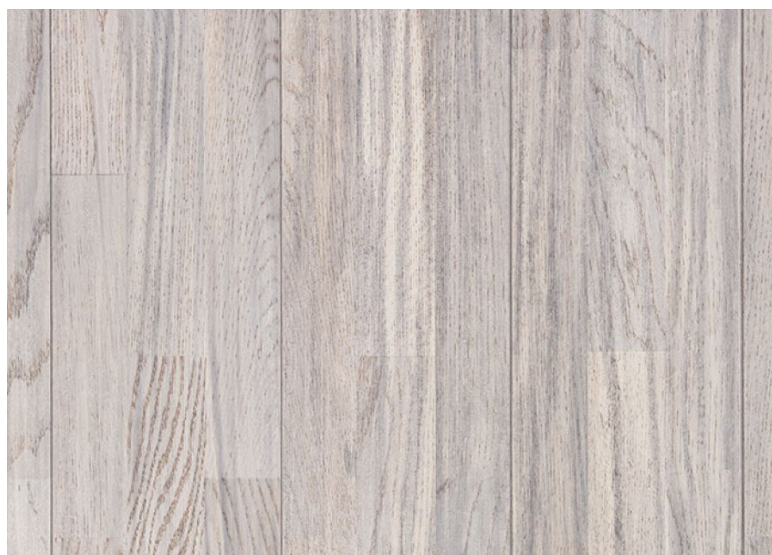

ПАРКЕТ | СТЕНОВЫЕ ПАНЕЛИ | ДВЕРИ

Паркетная доска Tarkett Salsa Art Vision Дуб White Lightning

Производитель: TARKETT

Код товара: Паркетная доска Tarkett Salsa Art Vision Дуб White Lightning

Артикул: TRT-178

Страна производства: Сербия

Коллекция: Salsa Art Vision

Размеры: 2283x194x14 мм

Дизайн: Трехполосная / 3-полосная / plank

Порода дерева: Дуб

Селекция: Натур

Фаска: Без фаски

Тип покрытия: Лак