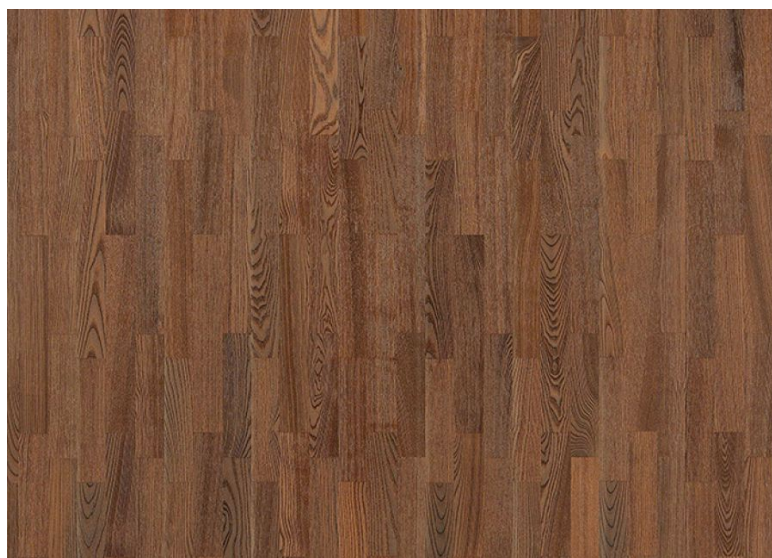

## Паркетная доска Tarkett Salsa Art Ясень CREAM RHAPSODY

**Производитель:** TARKETT  
**Код товара:** Паркетная доска Tarkett Salsa Art Ясень CREAM RHAPSODY  
**Артикул:** TRT-199  
**Страна производства:** Сербия  
**Коллекция:** Salsa Art  
**Размеры:** 2283x194x14 мм  
**Дизайн:** Трехполосная / 3-полосная / plank  
**Порода дерева:** Ясень  
**Селекция:** Натур  
**Фаска:** Без фаски  
**Тип покрытия:** Лак  
**Соединение:** Замковое  
**Толщина верхнего слоя:** 3,6 мм  
**Тип поверхности:** Полуматовая, брашированная  
**Твёрдость породы:** 4,0 по Бринеллю