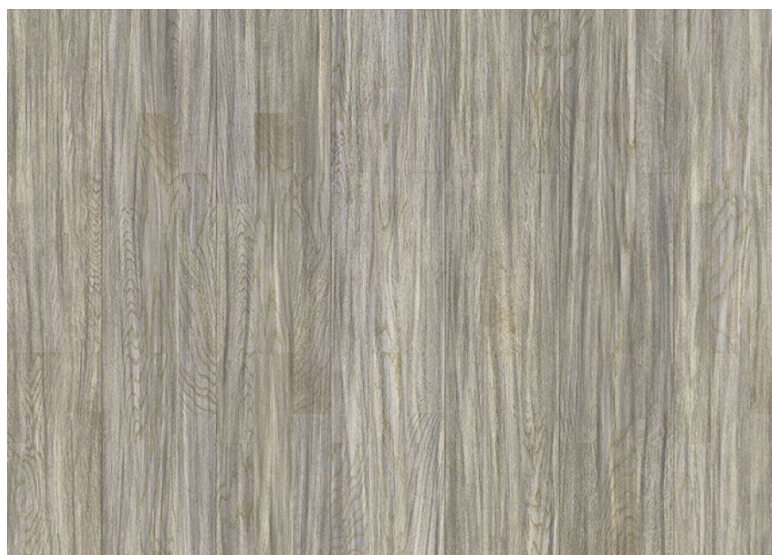

ПАРКЕТ | СТЕНОВЫЕ ПАНЕЛИ | ДВЕРИ

Паркетная доска Tarkett Salsa Art Дуб SHADES OF GREY

Производитель: TARKETT
Код товара: Паркетная доска Tarkett Salsa Art Дуб SHADES OF GREY
Артикул: TRT-195
Страна производства: Сербия
Коллекция: Salsa Art
Размеры: 2283x194x14 мм
Дизайн: Трехполосная / 3-полосная / plank
Порода дерева: Дуб
Селекция: Натур
Фаска: Без фаски
Тип покрытия: Лак
Соединение: Замковое
Толщина верхнего слоя: 3,6 мм
Тип поверхности: Полуматовая, брашированная
Твёрдость породы: 3,7 по Бринеллю