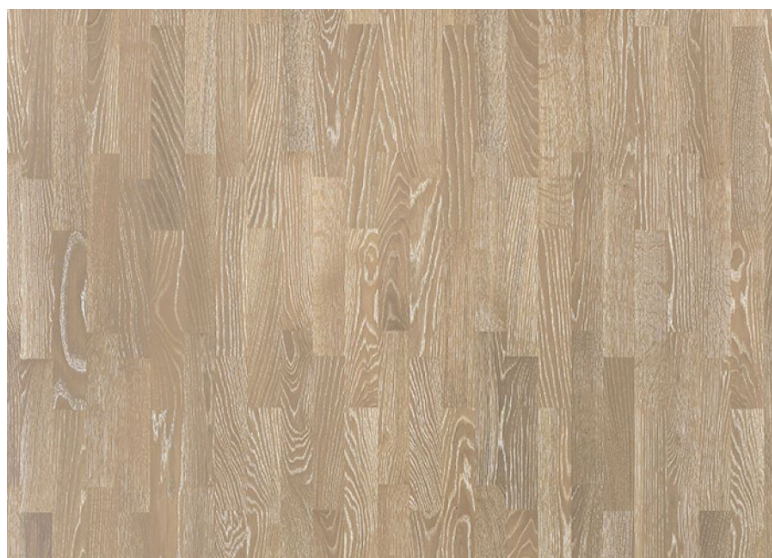

ПАРКЕТ | СТЕНОВЫЕ ПАНЕЛИ | ДВЕРИ

Паркетная доска Tarkett Salsa Art Дуб VANILA CLOUDS

Производитель: TARKETT
Код товара: Паркетная доска Tarkett Salsa Art Дуб VANILA CLOUDS
Артикул: TRT-196
Страна производства: Сербия
Коллекция: Salsa Art
Размеры: 2283x194x14 мм
Дизайн: Трехполосная / 3-полосная / plank
Порода дерева: Дуб
Селекция: Натур
Фаска: Без фаски
Тип покрытия: Лак
Соединение: Замковое
Толщина верхнего слоя: 3,6 мм
Тип поверхности: Полуматовая, брашированная
Твёрдость породы: 3,7 по Бринеллю