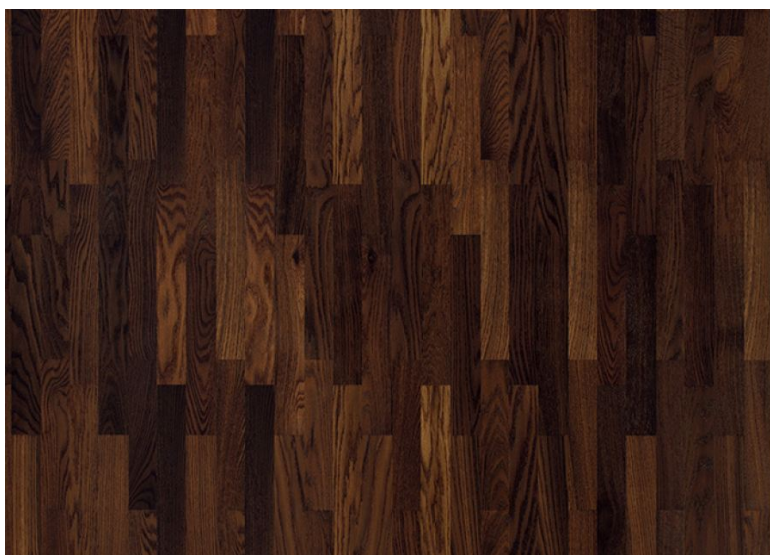

ПАРКЕТ | СТЕНОВЫЕ ПАНЕЛИ | ДВЕРИ

Паркетная доска Tarkett Salsa Дуб Красный Кофе Браш

Производитель: TARKETT
Код товара: Паркетная доска Tarkett Salsa Дуб Красный Кофе Браш
Артикул: TRT-209
Страна производства: Сербия
Коллекция: Salsa
Размеры: 2283x194x14 мм
Дизайн: Трехполосная / 3-полосная / plank
Порода дерева: Дуб
Селекция: Ориджинал
Фаска: Без фаски
Тип покрытия: Лак
Соединение: Замковое
Толщина верхнего слоя: 3,6 мм
Тип поверхности: Полуматовая, брашированная
Твёрдость породы: 3,7 по Бринеллю