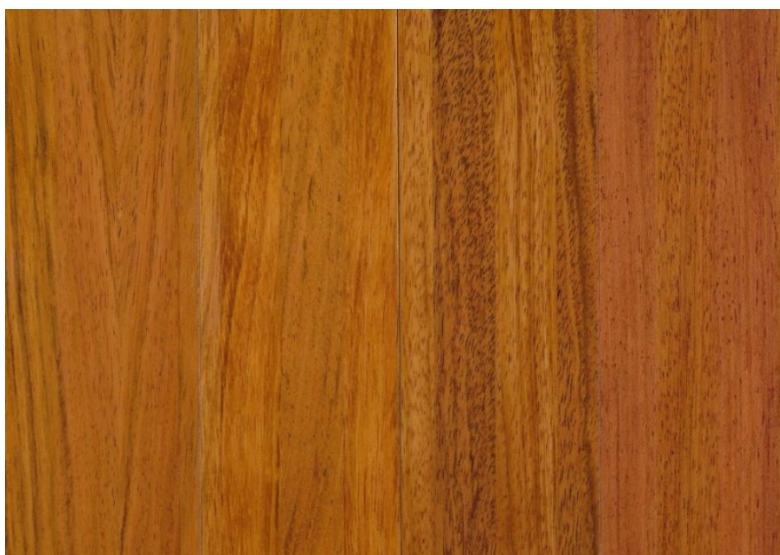

## Массив паркета Veneta Parchetti Industriale Massello Ятоба

**Производитель:** VENETA PARCHETTI  
**Код товара:** Массив паркета Veneta Parchetti Industriale Massello Ятоба  
**Артикул:** VP-108  
**Страна производства:** Италия  
**Коллекция:** Industriale Massello  
**Размеры:** 160/400x8/25x10/14/20 мм  
**Дизайн:** Индустриальный паркет  
**Порода дерева:** Ятоба  
**Селекция:** Рустик, натур, селект (по выбору заказчика)  
**Фаска:** Без фаски  
**Тип покрытия:** Лак или масло (по выбору заказчика)  
**Соединение:** Клеевое  
**Тип поверхности:** Полуматовая, матовая или глянцевая (по выбору заказчика)  
**Твёрдость породы:** 5,5 по Бринеллю