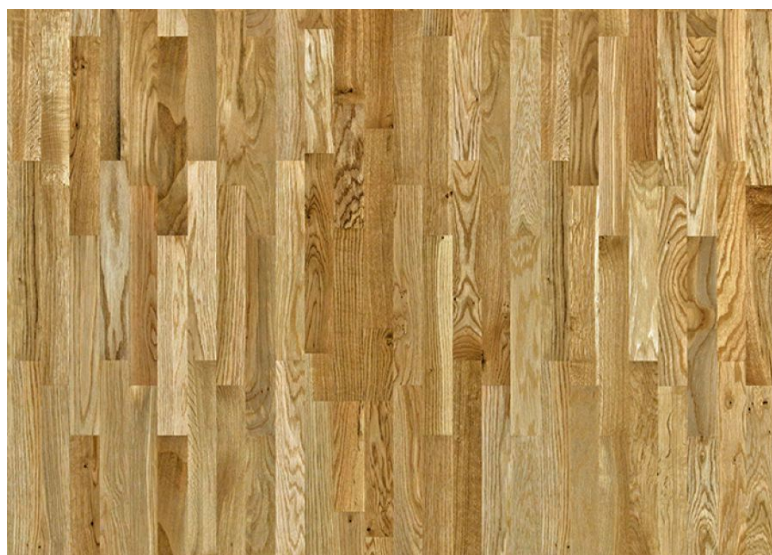

ПАРКЕТ | СТЕНОВЫЕ ПАНЕЛИ | ДВЕРИ

Паркетная доска Tarkett Salsa Дуб Рустик

Производитель: TARKETT
Код товара: Паркетная доска Tarkett Salsa Дуб Рустик
Артикул: TRT-216
Страна производства: Сербия
Коллекция: Salsa
Размеры: 2283x194x14 мм
Дизайн: Трехполосная / 3-полосная / plank
Порода дерева: Дуб
Селекция: Рустик
Фаска: Без фаски
Тип покрытия: Лак
Соединение: Замковое
Толщина верхнего слоя: 3,6 мм
Тип поверхности: Полуматовая
Твёрдость породы: 3,7 по Бринеллю