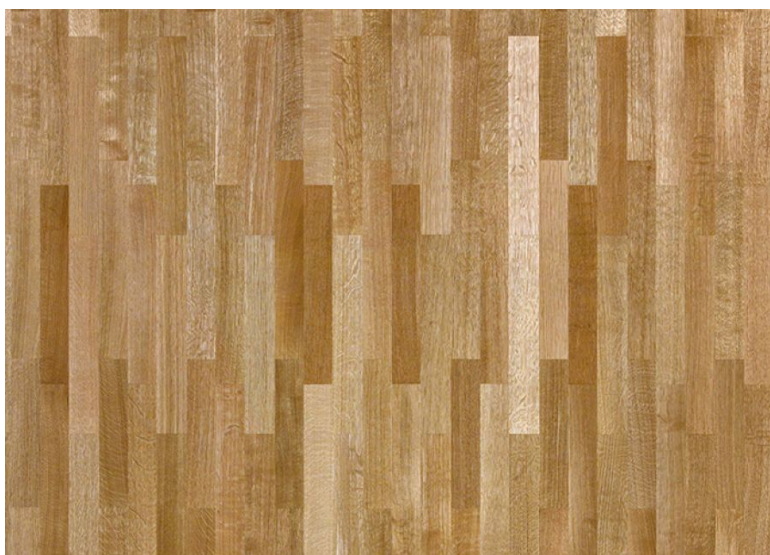

ПАРКЕТ | СТЕНОВЫЕ ПАНЕЛИ | ДВЕРИ

Паркетная доска Tarkett Salsa Дуб Селект

Производитель: TARKETT
Код товара: Паркетная доска Tarkett Salsa Дуб Селект
Артикул: TRT-218
Страна производства: Сербия
Коллекция: Salsa
Размеры: 2283x194x14 мм
Дизайн: Трехполосная / 3-полосная / plank
Порода дерева: Дуб
Селекция: Селект
Фаска: Без фаски
Тип покрытия: Лак
Соединение: Замковое
Толщина верхнего слоя: 3,6 мм
Тип поверхности: Полуматовая
Твёрдость породы: 3,7 по Бринеллю