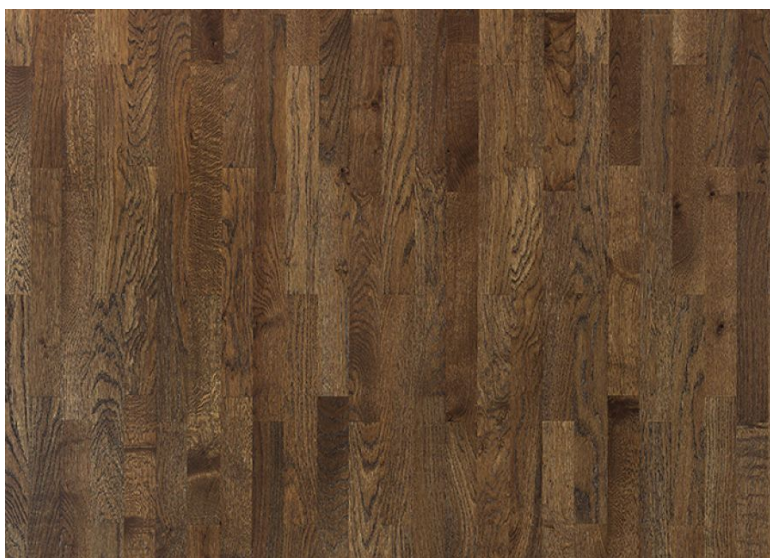

ПАРКЕТ | СТЕНОВЫЕ ПАНЕЛИ | ДВЕРИ

Паркетная доска Tarkett Salsa Дуб Шоколад Браш

Производитель: TARKETT
Код товара: Паркетная доска Tarkett Salsa Дуб Шоколад Браш
Артикул: TRT-219
Страна производства: Сербия
Коллекция: Salsa
Размеры: 2283x194x14 мм
Дизайн: Трехполосная / 3-полосная / plank
Порода дерева: Дуб
Селекция: Рустик
Фаска: Без фаски
Тип покрытия: Лак
Соединение: Замковое
Толщина верхнего слоя: 3,6 мм
Тип поверхности: Полуматовая, брашированная
Твёрдость породы: 3,7 по Бринеллю