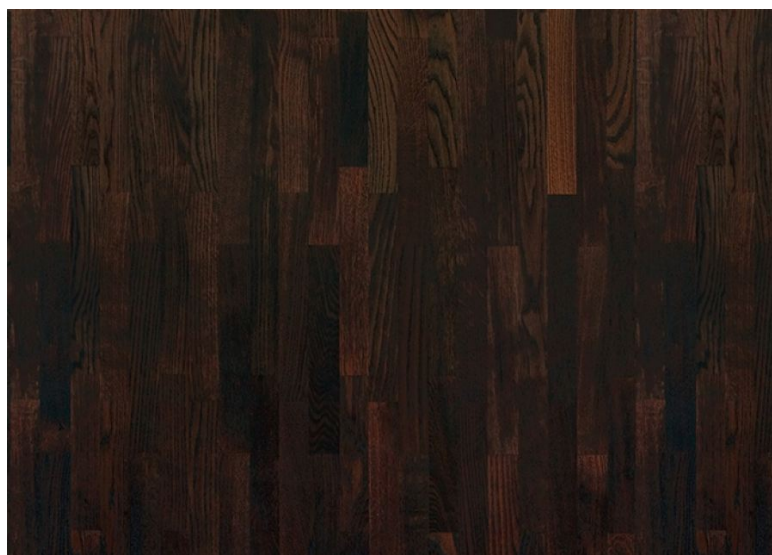

ПАРКЕТ | СТЕНОВЫЕ ПАНЕЛИ | ДВЕРИ

Паркетная доска Tarkett Salsa Дуб Ява Браш

Производитель: TARKETT
Код товара: Паркетная доска Tarkett Salsa Дуб Ява Браш
Артикул: TRT-221
Страна производства: Сербия
Коллекция: Salsa
Размеры: 2283x194x14 мм
Дизайн: Трехполосная / 3-полосная / plank
Порода дерева: Дуб
Селекция: Ориджинал
Фаска: Без фаски
Тип покрытия: Лак
Соединение: Замковое
Толщина верхнего слоя: 3,6 мм
Тип поверхности: Полуматовая, брашированная
Твёрдость породы: 3,7 по Бринеллю