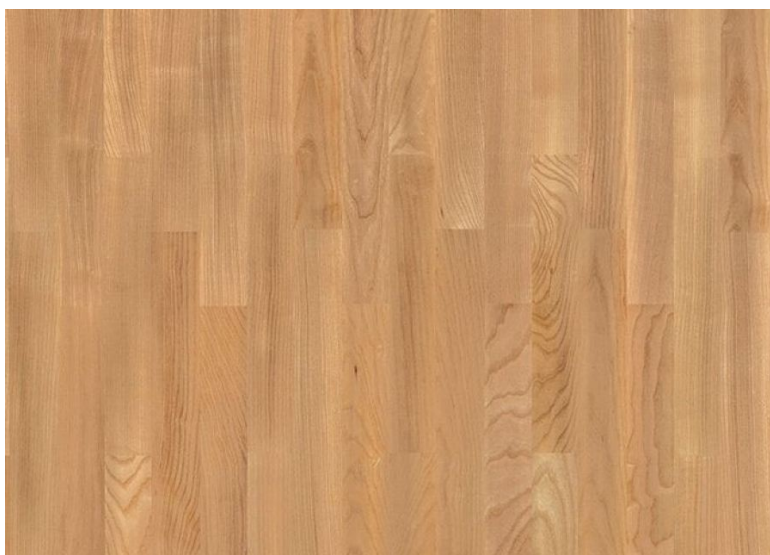

## Паркетная доска Tarkett Salsa Ясень Сливочный

**Производитель:** TARKETT  
**Код товара:** Паркетная доска Tarkett Salsa Ясень Сливочный  
**Артикул:** TRT-228  
**Страна производства:** Сербия  
**Коллекция:** Salsa  
**Размеры:** 2283x194x14 мм  
**Дизайн:** Трехполосная / 3-полосная / plank  
**Порода дерева:** Ясень  
**Селекция:** Доместик  
**Фаска:** Без фаски  
**Тип покрытия:** Лак  
**Соединение:** Замковое  
**Толщина верхнего слоя:** 3,6 мм  
**Тип поверхности:** Полуматовая, брашированная  
**Твёрдость породы:** 4,0 по Бринеллю