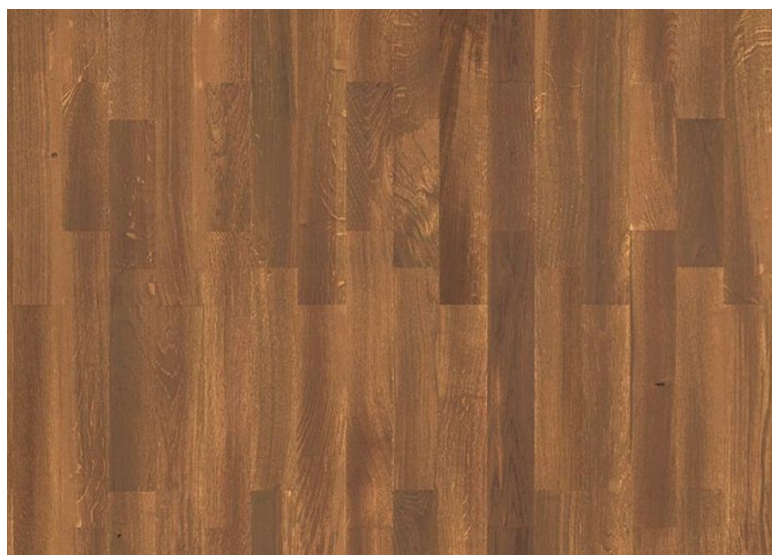

ПАРКЕТ | СТЕНОВЫЕ ПАНЕЛИ | ДВЕРИ

Паркетная доска Tarkett Salsa Дуб Коричный

Производитель: TARKETT
Код товара: Паркетная доска Tarkett Salsa Дуб Коричный
Артикул: TRT-208
Страна производства: Сербия
Коллекция: Salsa
Размеры: 2283x194x14 мм
Дизайн: Трехполосная / 3-полосная / plank
Порода дерева: Дуб
Селекция: Ориджинал
Фаска: Без фаски
Тип покрытия: Лак
Соединение: Замковое
Толщина верхнего слоя: 3,6 мм
Тип поверхности: Полуматовая, брашированная
Твёрдость породы: 3,7 по Бринеллю