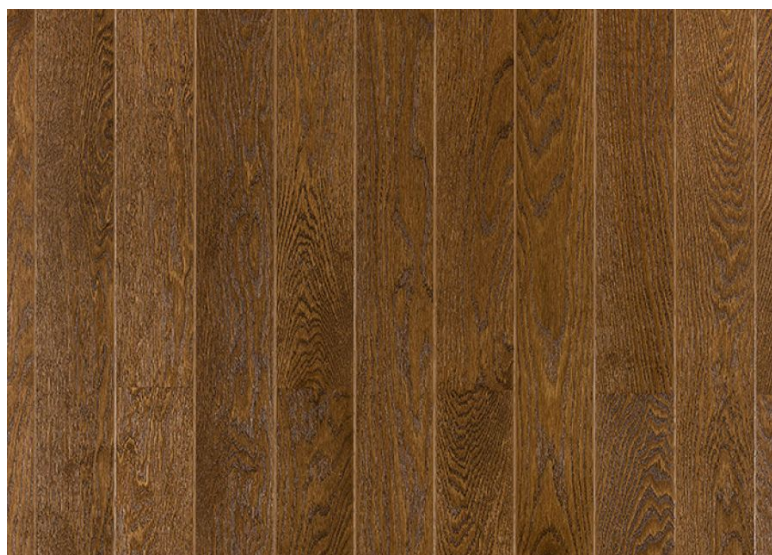

## Паркетная доска Tarkett Rumba Дуб Лава Браш

**Производитель:** TARKETT  
**Код товара:** Паркетная доска Tarkett Rumba Дуб Лава Браш  
**Артикул:** TRT-232  
**Страна производства:** Сербия  
**Коллекция:** Rumba  
**Размеры:** 1200x120x14 мм  
**Дизайн:** Однополосная / 1-полосная / plank  
**Порода дерева:** Дуб  
**Селекция:** Натур  
**Фаска:** С фаской  
**Тип покрытия:** Лак  
**Соединение:** Замковое  
**Толщина верхнего слоя:** 3,6 мм  
**Тип поверхности:** Полуматовая, брашированная  
**Твёрдость породы:** 3,7 по Бринеллю