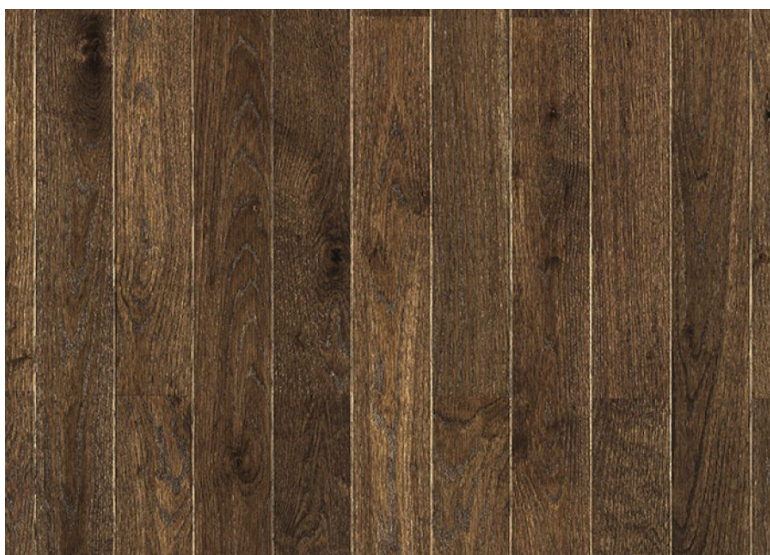

## Паркетная доска Tarkett Rumba Дуб Парковый Браш

**Производитель:** TARKETT  
**Код товара:** Паркетная доска Tarkett Rumba Дуб Парковый Браш  
**Артикул:** TRT-236  
**Страна производства:** Сербия  
**Коллекция:** Rumba  
**Размеры:** 1200x120x14 мм  
**Дизайн:** Однополосная / 1-полосная / plank  
**Порода дерева:** Дуб  
**Селекция:** Рустик  
**Фаска:** С фаской  
**Тип покрытия:** Лак  
**Соединение:** Замковое  
**Толщина верхнего слоя:** 3,6 мм  
**Тип поверхности:** Полуматовая, брашированная  
**Твёрдость породы:** 3,7 по Бринеллю