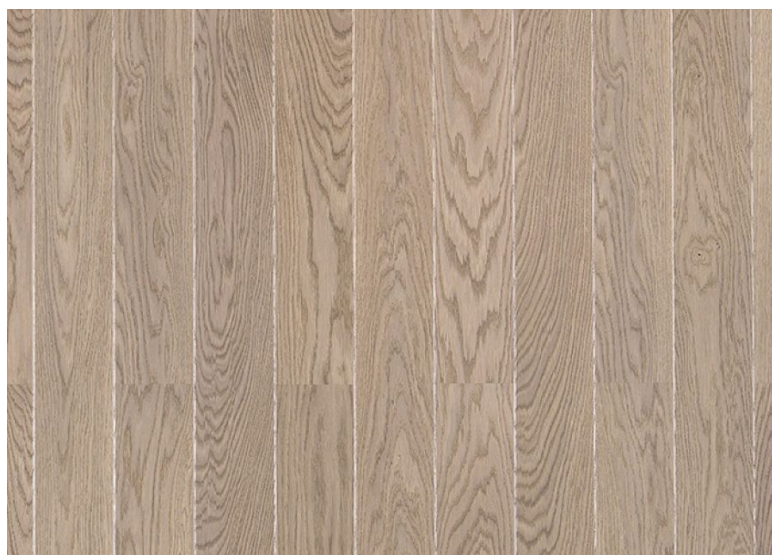

ПАРКЕТ | СТЕНОВЫЕ ПАНЕЛИ | ДВЕРИ

Паркетная доска Tarkett Rumba Дуб Песочный

Производитель: TARKETT
Код товара: Паркетная доска Tarkett Rumba Дуб Песочный
Артикул: TRT-237
Страна производства: Сербия
Коллекция: Rumba
Размеры: 1200x120x14 мм
Дизайн: Однополосная / 1-полосная / plank
Порода дерева: Дуб
Селекция: Натур
Фаска: С фаской
Тип покрытия: Лак
Соединение: Замковое
Толщина верхнего слоя: 3,6 мм
Тип поверхности: Полуматовая
Твёрдость породы: 3,7 по Бринеллю