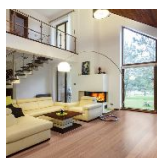

ПАРКЕТ | СТЕНОВЫЕ ПАНЕЛИ | ДВЕРИ

Паркетная доска Tarkett Rumba Дуб Песочный

Производитель: TARKETT
Код товара: Паркетная доска Tarkett Rumba Дуб Песочный
Артикул: TRT-237
Страна производства: Сербия
Коллекция: Rumba
Размеры: 1200x120x14 мм
Дизайн: Однополосная / 1-полосная / plank
Порода дерева: Дуб
Селекция: Натур
Фаска: С фаской
Тип покрытия: Лак
Соединение: Замковое
Толщина верхнего слоя: 3,6 мм
Тип поверхности: Полуматовая
Твёрдость породы: 3,7 по Бринеллю