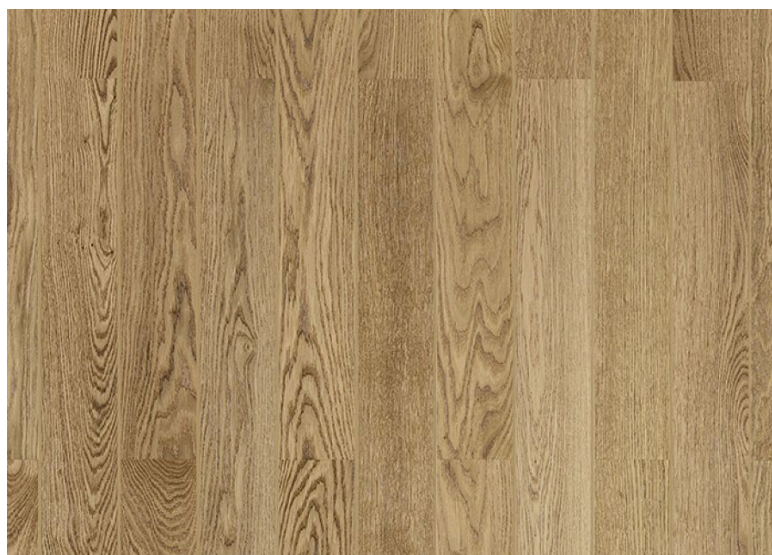

ПАРКЕТ | СТЕНОВЫЕ ПАНЕЛИ | ДВЕРИ

Паркетная доска Tarkett Rumba Дуб Саванна Браш

Производитель: TARKETT
Код товара: Паркетная доска Tarkett Rumba Дуб Саванна Браш
Артикул: TRT-238
Страна производства: Сербия
Коллекция: Rumba
Размеры: 1200x120x14 мм
Дизайн: Однополосная / 1-полосная / plank
Порода дерева: Дуб
Селекция: Натур
Фаска: С фаской
Тип покрытия: Лак
Соединение: Замковое
Толщина верхнего слоя: 3,6 мм
Тип поверхности: Полуматовая, брашированная
Твёрдость породы: 3,7 по Бринеллю