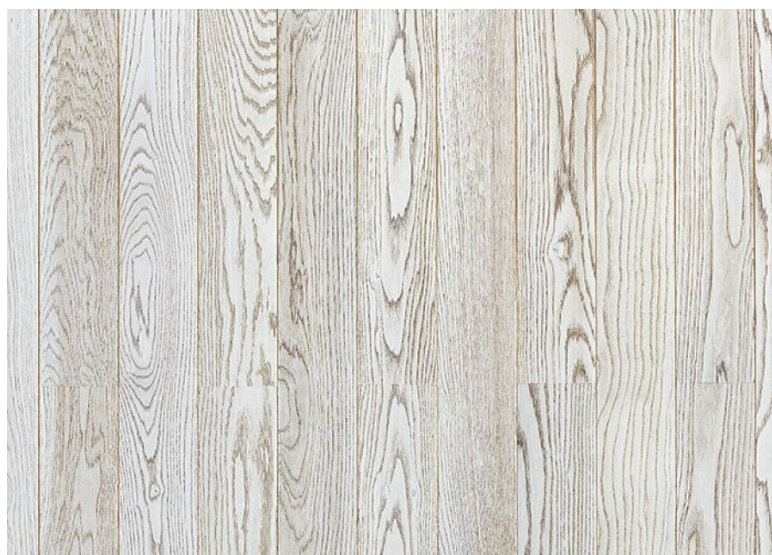

ПАРКЕТ | СТЕНОВЫЕ ПАНЕЛИ | ДВЕРИ

Паркетная доска Tarkett Rumba Дуб Снежный Браш

Производитель: TARKETT
Код товара: Паркетная доска Tarkett Rumba Дуб Снежный Браш
Артикул: TRT-240
Страна производства: Сербия
Коллекция: Rumba
Размеры: 1200x120x14 мм
Дизайн: Однополосная / 1-полосная / plank
Порода дерева: Дуб
Селекция: Рустик
Фаска: С фаской
Тип покрытия: Лак
Соединение: Замковое
Толщина верхнего слоя: 3,6 мм
Тип поверхности: Полуматовая, брашированная
Твёрдость породы: 3,7 по Бринеллю