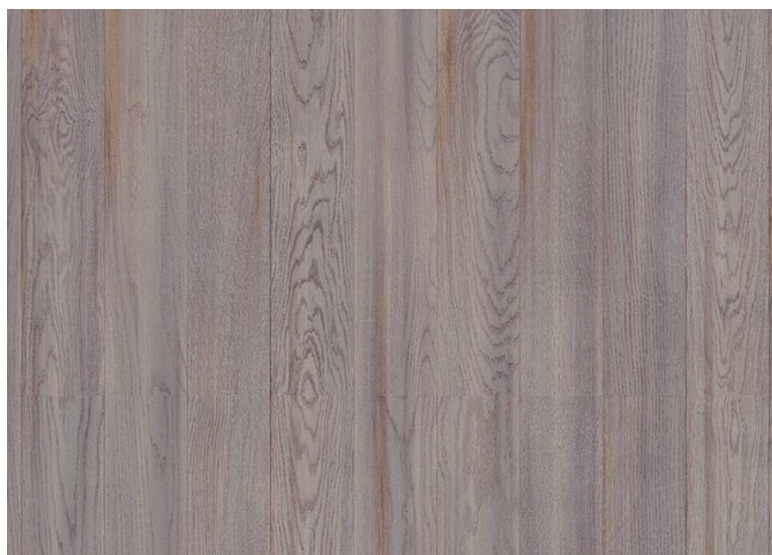

ПАРКЕТ | СТЕНОВЫЕ ПАНЕЛИ | ДВЕРИ

Паркетная доска Tarkett Rumba Дуб Облачный

Производитель: TARKETT
Код товара: Паркетная доска Tarkett Rumba Дуб Облачный
Артикул: TRT-234
Страна производства: Сербия
Коллекция: Rumba
Размеры: 1200x120x14 мм
Дизайн: Однополосная / 1-полосная / plank
Порода дерева: Дуб
Селекция: Ориджинал
Фаска: С фаской
Тип покрытия: Лак
Соединение: Замковое
Толщина верхнего слоя: 3,6 мм
Тип поверхности: Полуматовая, брашированная
Твёрдость породы: 3,7 по Бринеллю