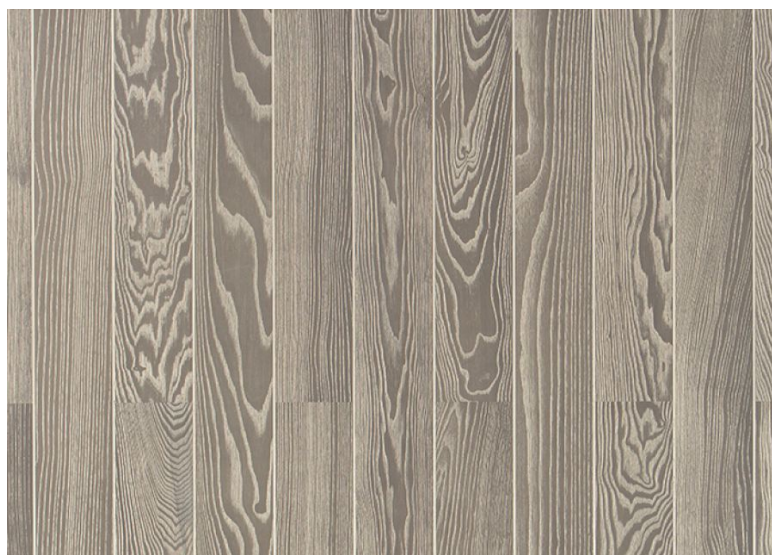

## Паркетная доска Tarkett Rumba Ясень Камень Браш

**Производитель:** TARKETT  
**Код товара:** Паркетная доска Tarkett Rumba Ясень Камень Браш  
**Артикул:** TRT-242  
**Страна производства:** Сербия  
**Коллекция:** Rumba  
**Размеры:** 1200x120x14 мм  
**Дизайн:** Однополосная / 1-полосная / plank  
**Порода дерева:** Ясень  
**Селекция:** Натур  
**Фаска:** С фаской  
**Тип покрытия:** Лак  
**Соединение:** Замковое  
**Толщина верхнего слоя:** 3,6 мм  
**Тип поверхности:** Полуматовая, брашированная  
**Твёрдость породы:** 4,0 по Бринеллю