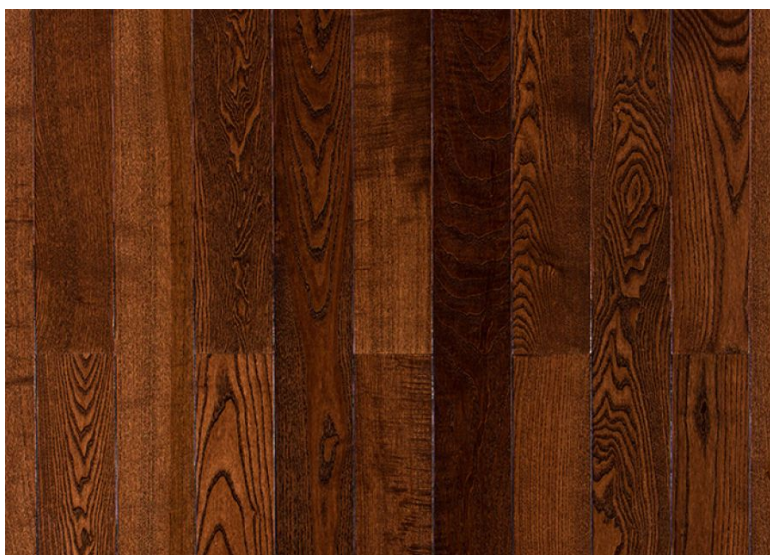

## Паркетная доска Tarkett Rumba Ясень Пещерный

**Производитель:** TARKETT  
**Код товара:** Паркетная доска Tarkett Rumba Ясень Пещерный  
**Артикул:** TRT-244  
**Страна производства:** Сербия  
**Коллекция:** Rumba  
**Размеры:** 1200x120x14 мм  
**Дизайн:** Однополосная / 1-полосная / plank  
**Порода дерева:** Ясень  
**Селекция:** Робуст  
**Фаска:** С фаской  
**Тип покрытия:** Лак  
**Соединение:** Замковое  
**Толщина верхнего слоя:** 3,6 мм  
**Тип поверхности:** Полуматовая  
**Твёрдость породы:** 4,0 по Бринеллю