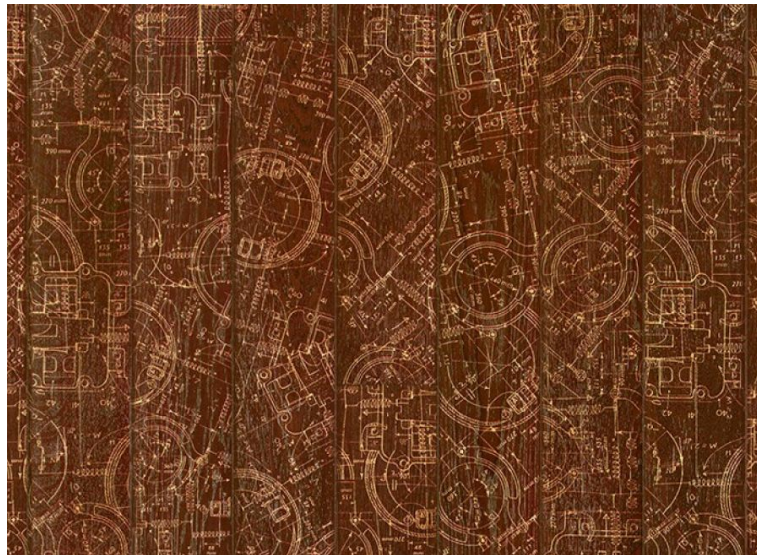

ПАРКЕТ | СТЕНОВЫЕ ПАНЕЛИ | ДВЕРИ

Паркетная доска Tarkett Perfomance Fashion Дуб Луи Эксцентрик

Производитель: TARKETT

Код товара: Паркетная доска Tarkett Perfomance Fashion Дуб Луи
Эксцентрик

Артикул: TRT-255

Страна производства: Сербия

Коллекция: Perfomance Fashion

Размеры: 2215x164x14 мм

Дизайн: Однополосная / 1-полосная / plank

Порода дерева: Дуб

Селекция: Натур

Фаска: С фаской

Тип покрытия: Лак

Соединение: Замковое

Толщина верхнего слоя: 3,6 мм

Тип поверхности: Полуматовая, брашированная

Твёрдость породы: 3,7 по Бринеллю

КЛИЕНТСКИЙ ЦЕНТР

+7 (800) 100 83 54

Пишите нам

+7 (495) 972 83 54