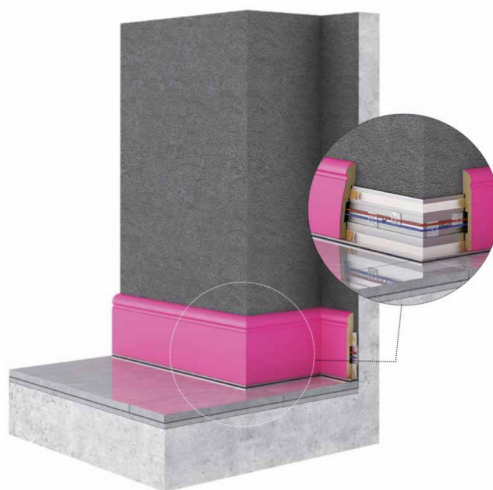

## Плинтус Wall Up L80

**Производитель:** WALL UP  
**Код товара:** Плинтус Wall Up L80  
**Артикул:** WLP-101  
**Цвет:** По выбору заказчика  
**Страна производства:** Польша  
**Размеры:** Монтажный профиль высотой 80 мм  
**Материал изделия:** Алюминий, МДФ