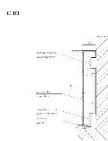

## Плинтус Wall Up C80

**Производитель:** WALL UP  
**Код товара:** Плинтус Wall Up C80  
**Артикул:** WLP-102  
**Цвет:** По выбору заказчика  
**Страна производства:** Польша  
**Размеры:** Монтажный профиль высотой 80 мм  
**Материал изделия:** Алюминий, варианты накладки: МДФ, шпон, алюминиевая панель