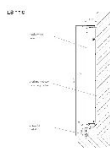

ПАРКЕТ | СТЕНОВЫЕ ПАНЕЛИ | ДВЕРИ

Плинтус Wall Up LS110

Производитель: WALL UP
Код товара: Плинтус Wall Up LS110
Артикул: WLP-103
Цвет: По выбору заказчика
Страна производства: Польша
Размеры: 112x12 мм
Материал изделия: Алюминий