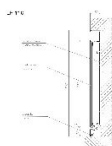

ПАРКЕТ | СТЕНОВЫЕ ПАНЕЛИ | ДВЕРИ

Плинтус Wall Up LP110

Производитель: WALL UP
Код товара: Плинтус Wall Up LP110
Артикул: WLP-104
Цвет: По выбору заказчика
Страна производства: Польша
Размеры: 124x12 мм
Материал изделия: Алюминий