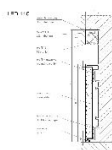

ПАРКЕТ | СТЕНОВЫЕ ПАНЕЛИ | ДВЕРИ

Плинтус Wall Up LED 110

Производитель: WALL UP
Код товара: Плинтус Wall Up LED 110
Артикул: WLP-105
Цвет: По выбору заказчика
Страна производства: Польша
Размеры: 115x14 мм
Материал изделия: Алюминий, варианты накладки: МДФ, шпон, алюминиевая панель