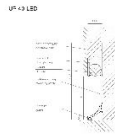

ПАРКЕТ | СТЕНОВЫЕ ПАНЕЛИ | ДВЕРИ

Плинтус Wall Up UP 40 LED

Производитель: WALL UP
Код товара: Плинтус Wall Up UP 40 LED
Артикул: WLP-107
Цвет: По выбору заказчика
Страна производства: Польша
Размеры: 75x14 мм
Материал изделия: Алюминий