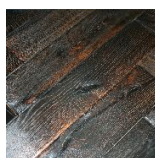

ПАРКЕТ | СТЕНОВЫЕ ПАНЕЛИ | ДВЕРИ

Инженерный паркет Heywood Aged Antique Surface Denali

Производитель: HEYWOOD

Код товара: Инженерный паркет Heywood Aged Antique Surface Denali

Артикул: HWD-112

Страна производства: Нидерланды

Дизайн: Двухслойный инженерный паркет, елка

Порода дерева: Дуб европейский

Фаска: С 4-х сторон

Тип покрытия: Лак или масло (по выбору заказчика)

Толщина верхнего слоя: 4 или 5,5 мм

Твёрдость породы: 3,7 по Бринеллю