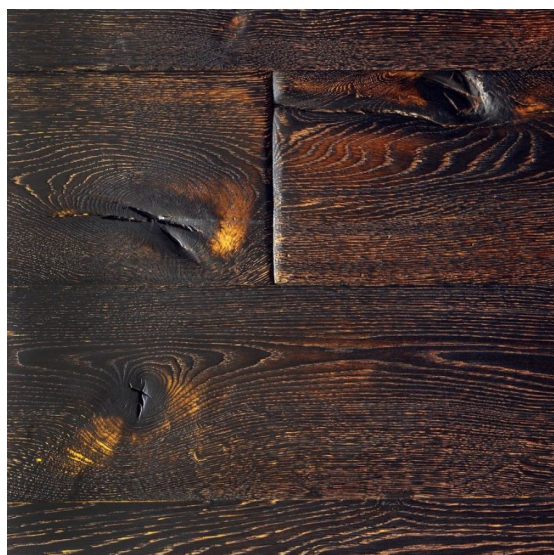

ПАРКЕТ | СТЕНОВЫЕ ПАНЕЛИ | ДВЕРИ

Инженерный паркет Heywood Aged Antique Surface Denali

Производитель: HEYWOOD

Код товара: Инженерный паркет Heywood Aged Antique Surface Denali

Артикул: HWD-112

Страна производства: Нидерланды

Дизайн: Двухслойный инженерный паркет, елка

Порода дерева: Дуб европейский

Фаска: С 4-х сторон

Тип покрытия: Лак или масло (по выбору заказчика)

Толщина верхнего слоя: 4 или 5,5 мм

Твёрдость породы: 3,7 по Бринеллю