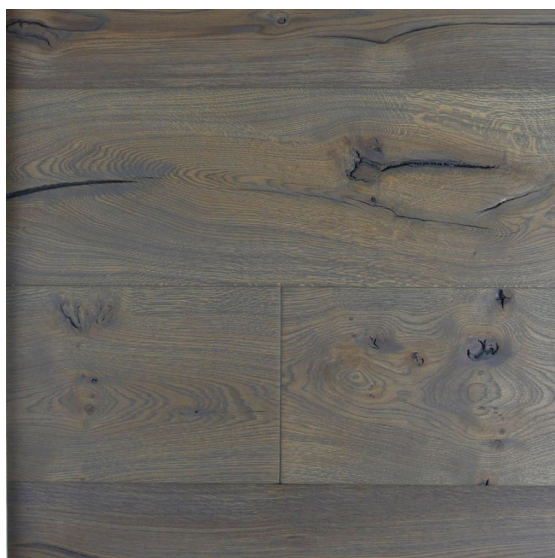

ПАРКЕТ | СТЕНОВЫЕ ПАНЕЛИ | ДВЕРИ

Инженерный паркет Heywood Aged Antique Surface Lhotse

Производитель: HEYWOOD

Код товара: Инженерный паркет Heywood Aged Antique Surface Lhotse

Артикул: HWD-107

Страна производства: Нидерланды

Коллекция: Aged Antique Surface

Размеры: Плашки - 600-2500x180/220/240/280/320x20 мм, 2500-4500x320x20 мм, 600-2500x180/220/240/260x15 мм; Елка - 750x150x15мм, 1080x180x15 мм, 1100x220x15 мм, 600x120x15 мм, 900x180x15 мм, 1000x220x150 мм

Дизайн: Двухслойный инженерный паркет, елка

Порода дерева: Дуб европейский

Фаска: С 4-х сторон

Тип покрытия: Лак или масло (по выбору заказчика)

Толщина верхнего слоя: 4 или 5,5 мм

Твёрдость породы: 3,7 по Бринеллю