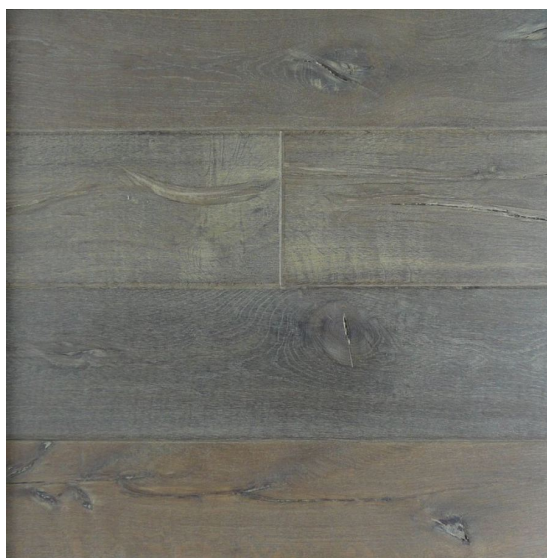

ПАРКЕТ | СТЕНОВЫЕ ПАНЕЛИ | ДВЕРИ

Инженерный паркет Heywood Aged Antique Surface Manaslu

Производитель: HEYWOOD

Код товара: Инженерный паркет Heywood Aged Antique Surface Manaslu

Артикул: HWD-106

Страна производства: Нидерланды

Коллекция: Aged Antique Surface

Размеры: Плашки - 600-2500x180/220/240/280/320x20 мм, 2500-4500x320x20 мм, 600-2500x180/220/240/260x15 мм; Елка - 750x150x15мм, 1080x180x15 мм, 1100x220x15 мм, 600x120x15 мм, 900x180x15 мм, 1000x220x150 мм

Дизайн: Двухслойный инженерный паркет, елка

Порода дерева: Дуб европейский

Фаска: С 4-х сторон

Тип покрытия: Лак или масло (по выбору заказчика)

Толщина верхнего слоя: 4 или 5,5 мм

Твёрдость породы: 3,7 по Бринеллю