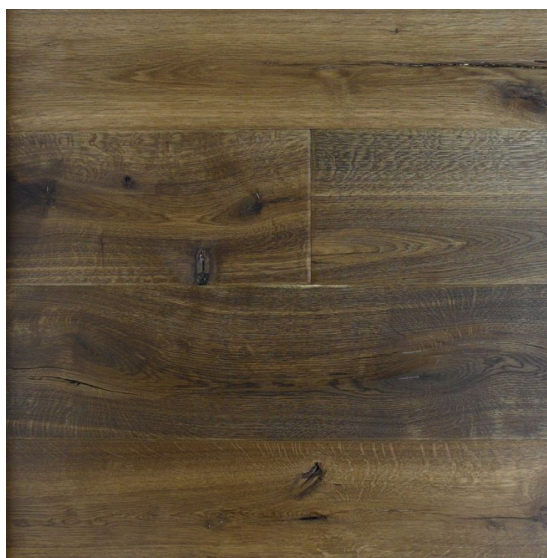

ПАРКЕТ | СТЕНОВЫЕ ПАНЕЛИ | ДВЕРИ

Инженерный паркет Heywood Aged Antique Surface Kilimanjaro

Производитель: HEYWOOD

Код товара: Инженерный паркет Heywood Aged Antique Surface Kilimanjaro

Артикул: HWD-108

Страна производства: Нидерланды

Коллекция: Aged Antique Surface

Размеры: Плашки - 600-2500x180/220/240/280/320x20 мм, 2500-4500x320x20 мм, 600-2500x180/220/240/260x15 мм; Елка - 750x150x15мм, 1080x180x15 мм, 1100x220x15 мм, 600x120x15 мм, 900x180x15 мм, 1000x220x150 мм

Дизайн: Двухслойный инженерный паркет, елка

Порода дерева: Дуб европейский

Фаска: С 4-х сторон

Тип покрытия: Лак или масло (по выбору заказчика)

Толщина верхнего слоя: 4 или 5,5 мм

Твёрдость породы: 3,7 по Бринеллю