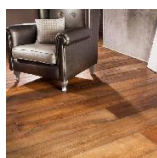

ПАРКЕТ | СТЕНОВЫЕ ПАНЕЛИ | ДВЕРИ

Инженерный паркет Heywood Aged Antique Surface Kilimanjaro

Производитель: HEYWOOD

Код товара: Инженерный паркет Heywood Aged Antique Surface Kilimanjaro

Артикул: HWD-108

Страна производства: Нидерланды

Дизайн: Двухслойный инженерный паркет, елка

Порода дерева: Дуб европейский

Фаска: С 4-х сторон

Тип покрытия: Лак или масло (по выбору заказчика)

Толщина верхнего слоя: 4 или 5,5 мм

Твёрдость породы: 3,7 по Бринеллю