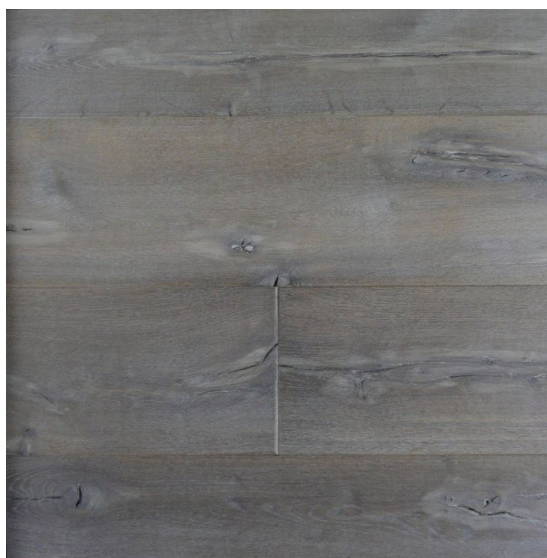

## Инженерный паркет Heywood Aged Antique Surface McKinley

**Производитель:** HEYWOOD

**Код товара:** Инженерный паркет Heywood Aged Antique Surface McKinley

**Артикул:** HWD-104

**Страна производства:** Нидерланды

**Коллекция:** Aged Antique Surface

**Размеры:** Плашки - 600-2500x180/220/240/280/320x20 мм, 2500-4500x320x20 мм, 600-2500x180/220/240/260x15 мм; Елка - 750x150x15мм, 1080x180x15 мм, 1100x220x15 мм, 600x120x15 мм, 900x180x15 мм, 1000x220x150 мм