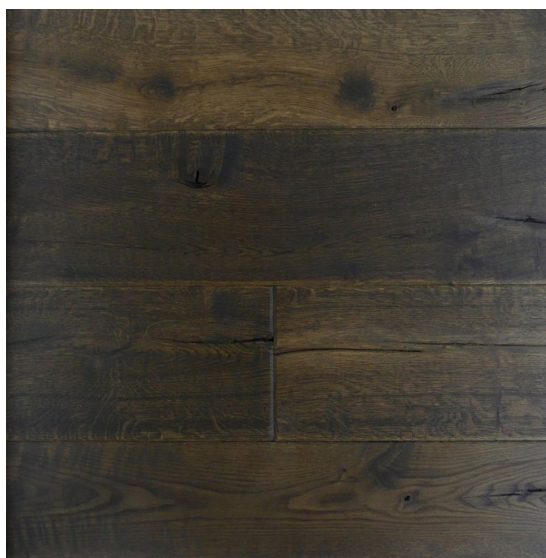

## Инженерный паркет Heywood Aged Antique Surface Black Mountains

**Производитель:** HEYWOOD

**Код товара:** Инженерный паркет Heywood Aged Antique Surface Black Mountains

**Артикул:** HWD-114

**Страна производства:** Нидерланды

**Дизайн:** Двухслойный инженерный паркет, елка

**Порода дерева:** Дуб европейский

**Фаска:** С 4-х сторон

**Тип покрытия:** Лак или масло (по выбору заказчика)

**Толщина верхнего слоя:** 4 или 5,5 мм

**Твёрдость породы:** 3,7 по Бринеллю