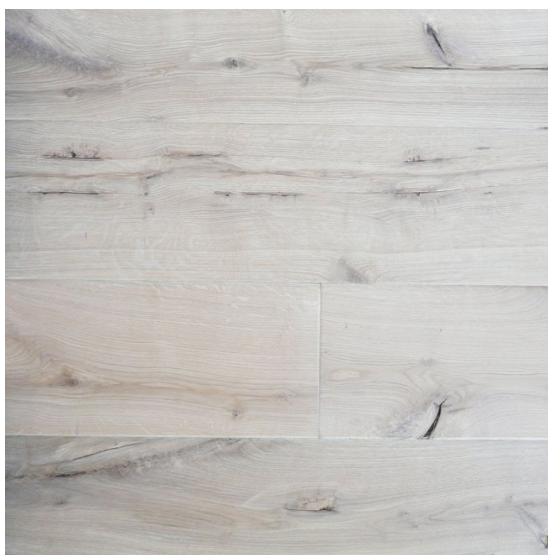

ПАРКЕТ | СТЕНОВЫЕ ПАНЕЛИ | ДВЕРИ

Инженерный паркет Heywood Aged Antique Surface Antique 'Virgin'

Производитель: HEYWOOD

Код товара: Инженерный паркет Heywood Aged Antique Surface Antique 'Virgin'

Артикул: HWD-115

Страна производства: Нидерланды

Коллекция: Aged Antique Surface

Размеры: Плашки - 600-2500x180/220/240/280/320x20 мм, 2500-4500x320x20 мм, 600-2500x180/220/240/260x15 мм; Елка - 750x150x15мм, 1080x180x15 мм, 1100x220x15 мм, 600x120x15 мм, 900x180x15 мм, 1000x220x150 мм

Дизайн: Двухслойный инженерный паркет, елка

Порода дерева: Дуб европейский

Фаска: С 4-х сторон

Тип покрытия: Лак или масло (по выбору заказчика)

Толщина верхнего слоя: 4 или 5,5 мм

Твёрдость породы: 3,7 по Бринеллю