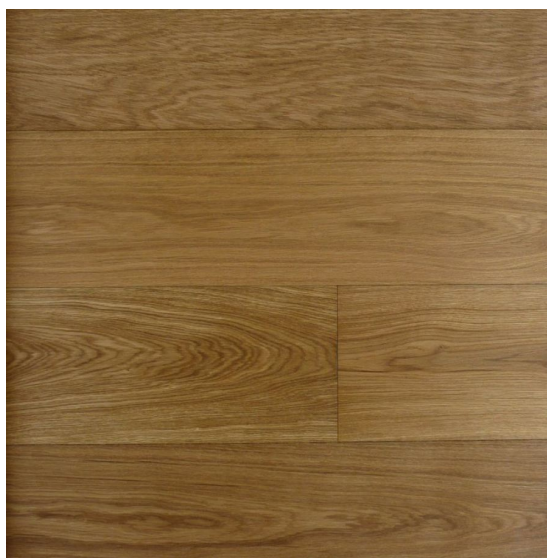

ПАРКЕТ | СТЕНОВЫЕ ПАНЕЛИ | ДВЕРИ

Инженерный паркет Heywood European Oak Elegance Rhine

Производитель: HEYWOOD

Код товара: Инженерный паркет Heywood European Oak Elegance Rhine

Артикул: HWD-155

Страна производства: Нидерланды

Коллекция: European Oak Elegance

Размеры: Плашки - 600 – 2500x140 / 160 / 180 / 200 / 220 / 240 / 260 / 280 / 300x 20 мм, 600 – 2500x140 / 160 / 180 / 200 / 220 / 240 / 260 / 280x15 мм, 3000 – 5500 / 5000 – 7300x170 / 200 / 230 / 260 / 290 / 320 / 345 / 375 / 400x20 мм;

Елка - 450x90x15 мм, 600x120x15 мм, 600x150x15 мм, 750x150x15 мм,

450x90x15 мм, 600x120x15 мм, 600x90x15 мм

Дизайн: Двухслойный инженерный паркет

Порода дерева: Дуб европейский

Селекция: Селект

Фаска: С 4-х сторон