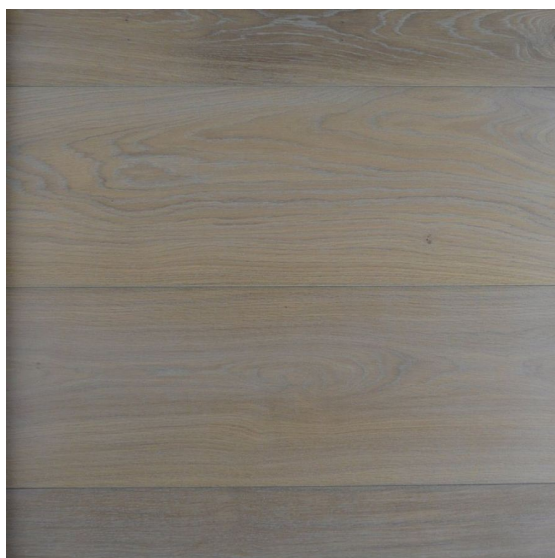

ПАРКЕТ | СТЕНОВЫЕ ПАНЕЛИ | ДВЕРИ

Инженерный паркет Heywood European Oak Elegance Gaula

Производитель: HEYWOOD

Код товара: Инженерный паркет Heywood European Oak Elegance Gaula

Артикул: HWD-149

Страна производства: Нидерланды

Коллекция: European Oak Elegance

Размеры: Плашки - 600 – 2500x140 / 160 / 180 / 200 / 220 / 240 / 260 / 280 / 300x 20 мм, 600 – 2500x140 / 160 / 180 / 200 / 220 / 240 / 260 / 280x15 мм, 3000 – 5500 / 5000 – 7300x170 / 200 / 230 / 260 / 290 / 320 / 345 / 375 / 400x20 мм;

Елка - 450x90x15 мм, 600x120x15 мм, 600x150x15 мм, 750x150x15 мм, 450x90x15 мм, 600x120x15 мм, 600x90x15 мм

Дизайн: Двухслойный инженерный паркет

Порода дерева: Дуб европейский

Селекция: Селект

Фаска: С 4-х сторон