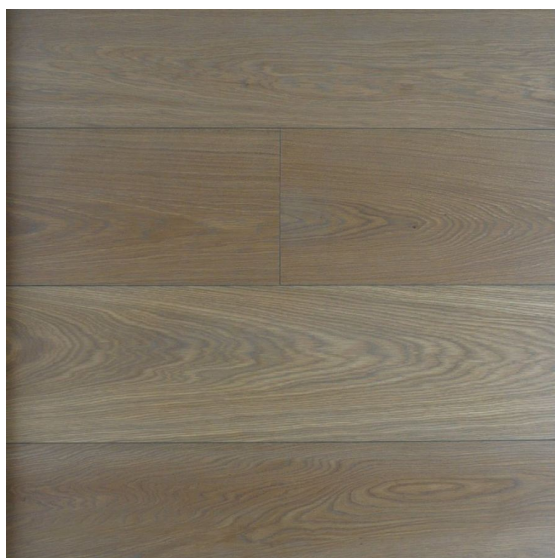

ПАРКЕТ | СТЕНОВЫЕ ПАНЕЛИ | ДВЕРИ

Инженерный паркет Heywood European Oak Elegance Tweed

Производитель: HEYWOOD

Код товара: Инженерный паркет Heywood European Oak Elegance Tweed

Артикул: HWD-160

Страна производства: Нидерланды

Коллекция: European Oak Elegance

Размеры: Плашки - 600 – 2500x140 / 160 / 180 / 200 / 220 / 240 / 260 / 280 / 300x 20 мм, 600 – 2500x140 / 160 / 180 / 200 / 220 / 240 / 260 / 280x15 мм, 3000 – 5500 / 5000 – 7300x170 / 200 / 230 / 260 / 290 / 320 / 345 / 375 / 400x20 мм;

Елка - 450x90x15 мм, 600x120x15 мм, 600x150x15 мм, 750x150x15 мм, 450x90x15 мм, 600x120x15 мм, 600x90x15 мм

Дизайн: Двухслойный инженерный паркет

Порода дерева: Дуб европейский

Селекция: Селект

Фаска: С 4-х сторон