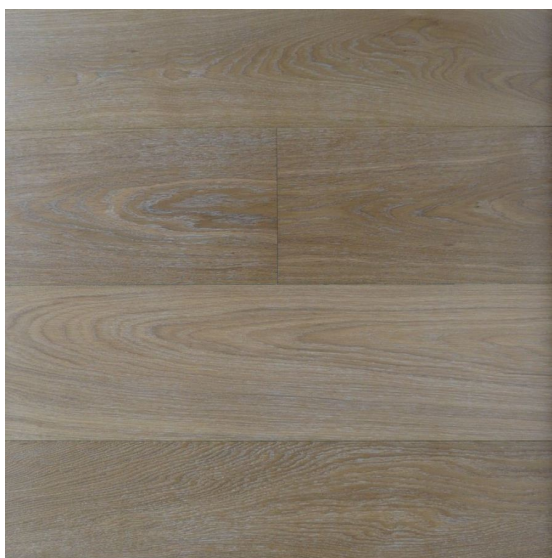

ПАРКЕТ | СТЕНОВЫЕ ПАНЕЛИ | ДВЕРИ

Инженерный паркет Heywood European Oak Elegance Danube

Производитель: HEYWOOD

Код товара: Инженерный паркет Heywood European Oak Elegance Danube

Артикул: HWD-148

Страна производства: Нидерланды

Коллекция: European Oak Elegance

Размеры: Плашки - 600 – 2500x140 / 160 / 180 / 200 / 220 / 240 / 260 / 280 / 300x 20 мм, 600 – 2500x140 / 160 / 180 / 200 / 220 / 240 / 260 / 280x15 мм, 3000 – 5500 / 5000 – 7300x170 / 200 / 230 / 260 / 290 / 320 / 345 / 375 / 400x20 мм;

Елка - 450x90x15 мм, 600x120x15 мм, 600x150x15 мм, 750x150x15 мм, 450x90x15 мм, 600x120x15 мм, 600x90x15 мм

Дизайн: Двухслойный инженерный паркет

Порода дерева: Дуб европейский

Селекция: Селект

Фаска: С 4-х сторон