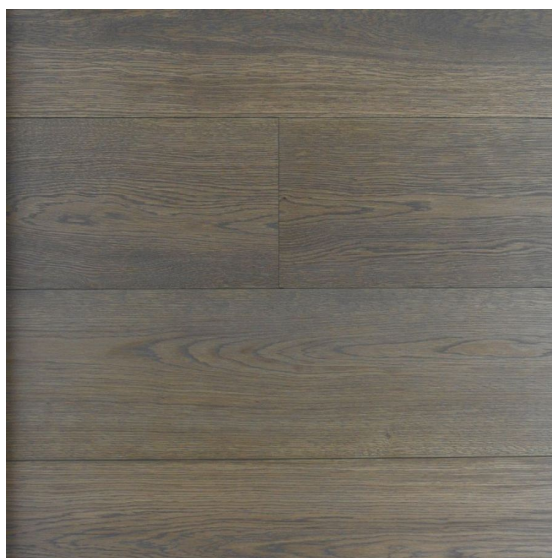

ПАРКЕТ | СТЕНОВЫЕ ПАНЕЛИ | ДВЕРИ

Инженерный паркет Heywood European Oak Elegance Missouri

Производитель: HEYWOOD

Код товара: Инженерный паркет Heywood European Oak Elegance Missouri

Артикул: HWD-152

Страна производства: Нидерланды

Коллекция: European Oak Elegance

Размеры: Плашки - 600 – 2500x140 / 160 / 180 / 200 / 220 / 240 / 260 / 280 / 300x 20 мм, 600 – 2500x140 / 160 / 180 / 200 / 220 / 240 / 260 / 280x15 мм, 3000 – 5500 / 5000 – 7300x170 / 200 / 230 / 260 / 290 / 320 / 345 / 375 / 400x20 мм;

Елка - 450x90x15 мм, 600x120x15 мм, 600x150x15 мм, 750x150x15 мм, 450x90x15 мм, 600x120x15 мм, 600x90x15 мм

Дизайн: Двухслойный инженерный паркет

Порода дерева: Дуб европейский

Селекция: Селект

Фаска: С 4-х сторон