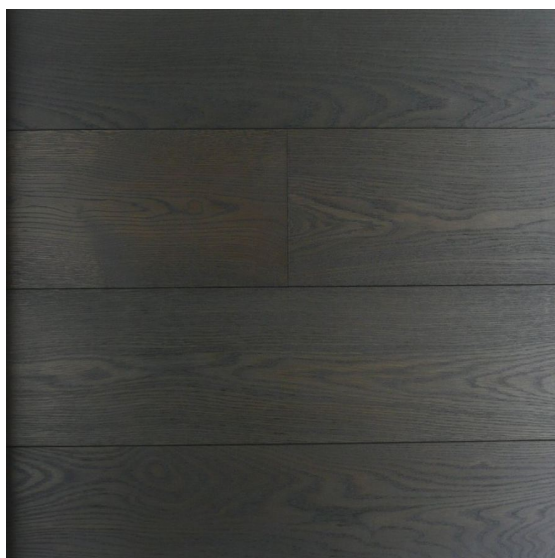

ПАРКЕТ | СТЕНОВЫЕ ПАНЕЛИ | ДВЕРИ

Инженерный паркет Heywood European Oak Elegance Shannon

Производитель: HEYWOOD

Код товара: Инженерный паркет Heywood European Oak Elegance Shannon

Артикул: HWD-158

Страна производства: Нидерланды

Коллекция: European Oak Elegance

Размеры: Плашки - 600 – 2500x140 / 160 / 180 / 200 / 220 / 240 / 260 / 280 / 300x 20 мм, 600 – 2500x140 / 160 / 180 / 200 / 220 / 240 / 260 / 280x15 мм, 3000 – 5500 / 5000 – 7300x170 / 200 / 230 / 260 / 290 / 320 / 345 / 375 / 400x20 мм;

Елка - 450x90x15 мм, 600x120x15 мм, 600x150x15 мм, 750x150x15 мм,

450x90x15 мм, 600x120x15 мм, 600x90x15 мм

Дизайн: Двухслойный инженерный паркет

Порода дерева: Дуб европейский

Селекция: Селект

Фаска: С 4-х сторон