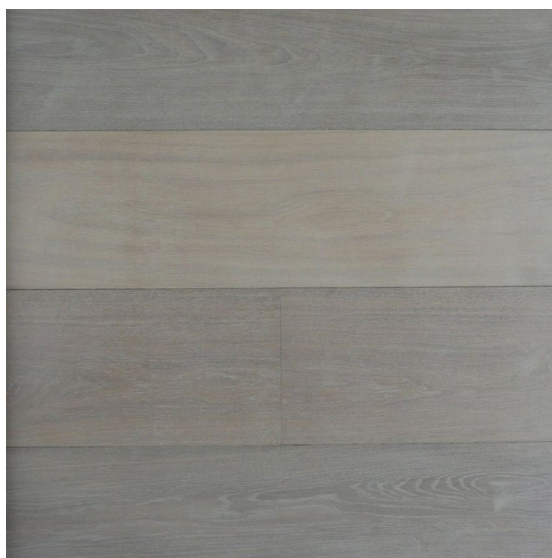

ПАРКЕТ | СТЕНОВЫЕ ПАНЕЛИ | ДВЕРИ

Инженерный паркет Heywood European Oak Elegance St. Lawrence

Производитель: HEYWOOD

Код товара: Инженерный паркет Heywood European Oak Elegance St. Lawrence

Артикул: HWD-159

Страна производства: Нидерланды

Коллекция: European Oak Elegance

Размеры: Плашки - 600 – 2500x140 / 160 / 180 / 200 / 220 / 240 / 260 / 280 / 300x 20 мм, 600 – 2500x140 / 160 / 180 / 200 / 220 / 240 / 260 / 280x15 мм, 3000 – 5500 / 5000 – 7300x170 / 200 / 230 / 260 / 290 / 320 / 345 / 375 / 400x20 мм;

Елка - 450x90x15 мм, 600x120x15 мм, 600x150x15 мм, 750x150x15 мм,

450x90x15 мм, 600x120x15 мм, 600x90x15 мм

Дизайн: Двухслойный инженерный паркет

Порода дерева: Дуб европейский

Селекция: Селект

Фаска: С 4-х сторон