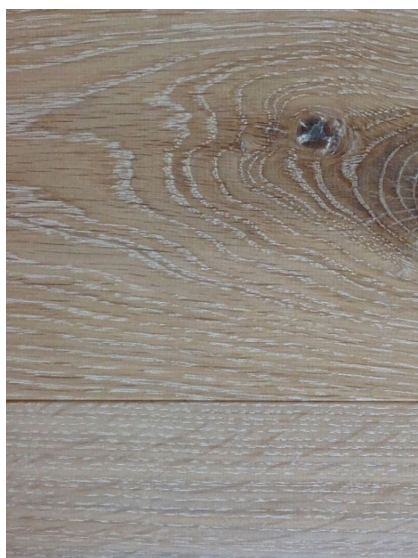

ПАРКЕТ | СТЕНОВЫЕ ПАНЕЛИ | ДВЕРИ

Инженерный паркет Heywood European Oak Character Calgary

Производитель: HEYWOOD

Код товара: Инженерный паркет Heywood European Oak Character Calgary

Артикул: HWD-167

Страна производства: Нидерланды

Коллекция: European Oak Character

Размеры: Плашки - 600 – 2500x140 / 160 / 180 / 200 / 220 / 240 / 260 / 280 / 300x 20 мм, 600 – 2500x140 / 160 / 180 / 200 / 220 / 240 / 260 / 280x15 мм, 3000 – 5500 / 5000 – 7300x170 / 200 / 230 / 260 / 290 / 320 / 345 / 375 / 400x20 мм;

Елка - 450x90x15 мм, 600x120x15 мм, 600x150x15 мм, 750x150x15 мм,

450x90x15 мм, 600x120x15 мм, 600x90x15 мм

Дизайн: Двухслойный инженерный паркет

Порода дерева: Дуб европейский

Селекция: Рустик

Фаска: С 4-х сторон