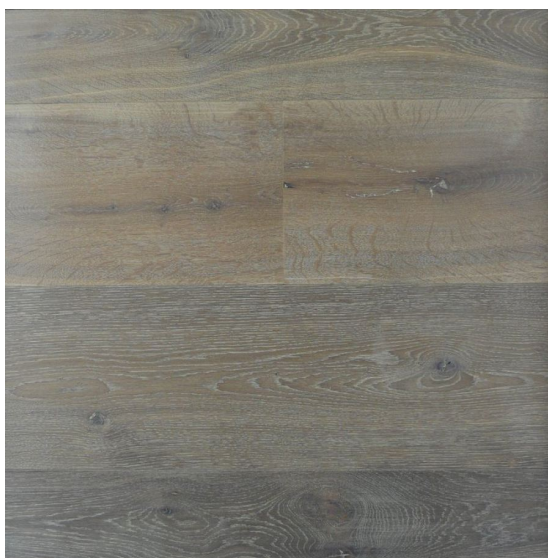

ПАРКЕТ | СТЕНОВЫЕ ПАНЕЛИ | ДВЕРИ

Инженерный паркет Heywood European Oak Character Montreal

Производитель: HEYWOOD

Код товара: Инженерный паркет Heywood European Oak Character Montreal

Артикул: HWD-185

Страна производства: Нидерланды

Коллекция: European Oak Character

Размеры: Плашки - 600 – 2500x140 / 160 / 180 / 200 / 220 / 240 / 260 / 280 / 300x 20 мм, 600 – 2500x140 / 160 / 180 / 200 / 220 / 240 / 260 / 280x15 мм, 3000 – 5500 / 5000 – 7300x170 / 200 / 230 / 260 / 290 / 320 / 345 / 375 / 400x20 мм;

Елка - 450x90x15 мм, 600x120x15 мм, 600x150x15 мм, 750x150x15 мм,

450x90x15 мм, 600x120x15 мм, 600x90x15 мм

Дизайн: Двухслойный инженерный паркет

Порода дерева: Дуб европейский

Селекция: Рустик

Фаска: С 4-х сторон