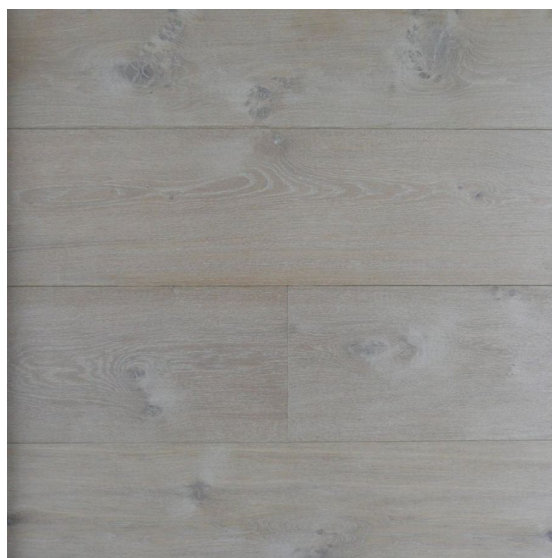

ПАРКЕТ | СТЕНОВЫЕ ПАНЕЛИ | ДВЕРИ

Инженерный паркет Heywood European Oak Character Chamonix

Производитель: HEYWOOD

Код товара: Инженерный паркет Heywood European Oak Character Chamonix

Артикул: HWD-168

Страна производства: Нидерланды

Коллекция: European Oak Character

Размеры: Плашки - 600 – 2500x140 / 160 / 180 / 200 / 220 / 240 / 260 / 280 / 300x 20 мм, 600 – 2500x140 / 160 / 180 / 200 / 220 / 240 / 260 / 280x15 мм, 3000 – 5500 / 5000 – 7300x170 / 200 / 230 / 260 / 290 / 320 / 345 / 375 / 400x20 мм;

Елка - 450x90x15 мм, 600x120x15 мм, 600x150x15 мм, 750x150x15 мм,

450x90x15 мм, 600x120x15 мм, 600x90x15 мм

Дизайн: Двухслойный инженерный паркет

Порода дерева: Дуб европейский

Селекция: Рустик

Фаска: С 4-х сторон