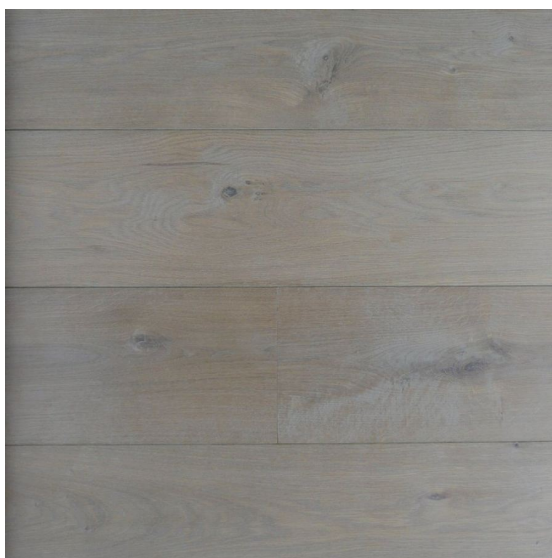

ПАРКЕТ | СТЕНОВЫЕ ПАНЕЛИ | ДВЕРИ

Инженерный паркет Heywood European Oak Character Prague

Производитель: HEYWOOD

Код товара: Инженерный паркет Heywood European Oak Character Prague

Артикул: HWD-191

Страна производства: Нидерланды

Коллекция: European Oak Character

Размеры: Плашки - 600 – 2500x140 / 160 / 180 / 200 / 220 / 240 / 260 / 280 / 300x 20 мм, 600 – 2500x140 / 160 / 180 / 200 / 220 / 240 / 260 / 280x15 мм, 3000 – 5500 / 5000 – 7300x170 / 200 / 230 / 260 / 290 / 320 / 345 / 375 / 400x20 мм;

Елка - 450x90x15 мм, 600x120x15 мм, 600x150x15 мм, 750x150x15 мм, 450x90x15 мм, 600x120x15 мм, 600x90x15 мм

Дизайн: Двухслойный инженерный паркет

Порода дерева: Дуб европейский

Селекция: Рустик

Фаска: С 4-х сторон

Тип покрытия: Лак или масло (по выбору заказчика)

Толщина верхнего слоя: 4 или 5,5 мм

Твёрдость породы: 3,7 по Бринеллю

КЛИЕНТСКИЙ ЦЕНТР

+7 (800) 100 83 54

Пишите нам

+7 (495) 972 83 54

#designstudioparquet