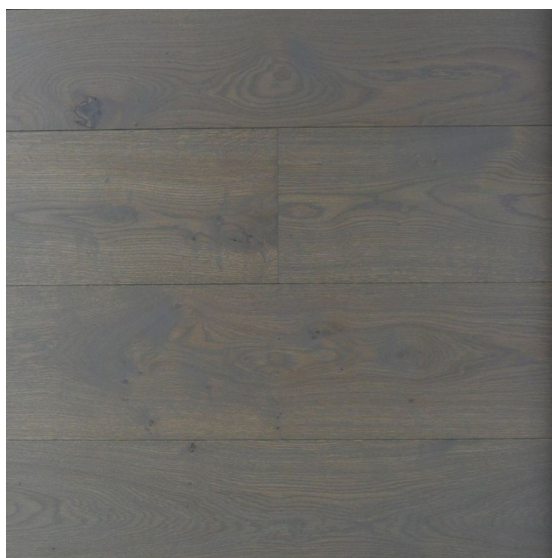

ПАРКЕТ | СТЕНОВЫЕ ПАНЕЛИ | ДВЕРИ

Инженерный паркет Heywood European Oak Character Esbjerg

Производитель: HEYWOOD

Код товара: Инженерный паркет Heywood European Oak Character Esbjerg

Артикул: HWD-174

Страна производства: Нидерланды

Коллекция: European Oak Character

Размеры: Плашки - 600 – 2500x140 / 160 / 180 / 200 / 220 / 240 / 260 / 280 / 300x 20 мм, 600 – 2500x140 / 160 / 180 / 200 / 220 / 240 / 260 / 280x15 мм, 3000 – 5500 / 5000 – 7300x170 / 200 / 230 / 260 / 290 / 320 / 345 / 375 / 400x20 мм;

Елка - 450x90x15 мм, 600x120x15 мм, 600x150x15 мм, 750x150x15 мм, 450x90x15 мм, 600x120x15 мм, 600x90x15 мм

Дизайн: Двухслойный инженерный паркет

Порода дерева: Дуб европейский

Селекция: Рустик

Фаска: С 4-х сторон

Тип покрытия: Лак или масло (по выбору заказчика)

Толщина верхнего слоя: 4 или 5,5 мм

Твёрдость породы: 3,7 по Бринеллю

КЛИЕНТСКИЙ ЦЕНТР

+7 (800) 100 83 54

Пишите нам

+7 (495) 972 83 54

#designstudioparquet